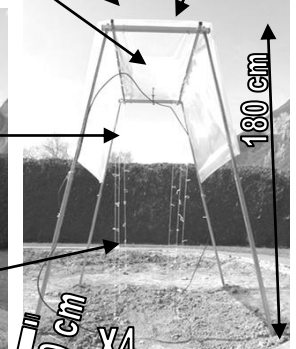

7 M

18 M

6 x 3 M

25 / 25 / 590 x 2

16 / 16 / 1000 X 4

20 / 20 / 1200 X 4

16 / 16 / 1200 X 1

20 / 20 / 1200 X 1

Option GARDENA

20 à 30 Litres

180 cm

30 cm X4

Exten 120 GARDVERT / LKERN

20/20

16/16

16/16