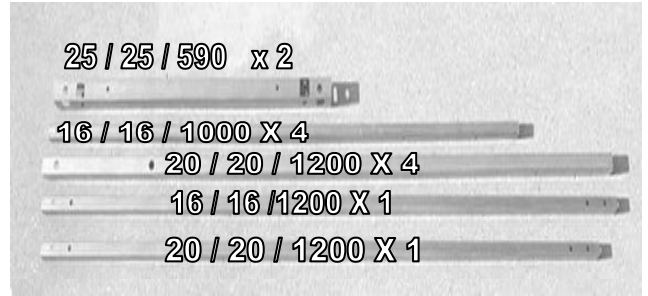

éco 120 gardvert / LKERN

8 X 6 / 30

16 X 6 / 25

x 12

24 x Ø6

12

6 / 16 X 16
2 / 20 X 20
4 / 25 X 25

2 x 3.5 M

7 M

18 M

6 x 3 M

25 / 25 / 590 x 2

16 / 16 / 1000 X 4

20 / 20 / 1200 X 4

16 / 16 / 1200 X 1

20 / 20 / 1200 X 1

Option GARDENA

20 à 30 Litres

180 cm

30 cm X4

Exten 120 GARDVERT / LKERN

20/20

16/16

16/16